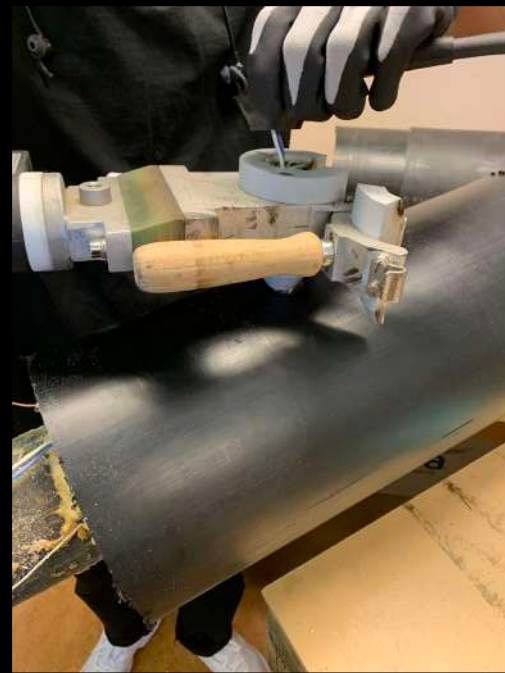

HS PIPE CONTROL

-

WIDECO

MONTAGE PÅ CABLE TAKE OFF MED HSPC-SVETSVERKTYG

MONTAGE UTOMHUS